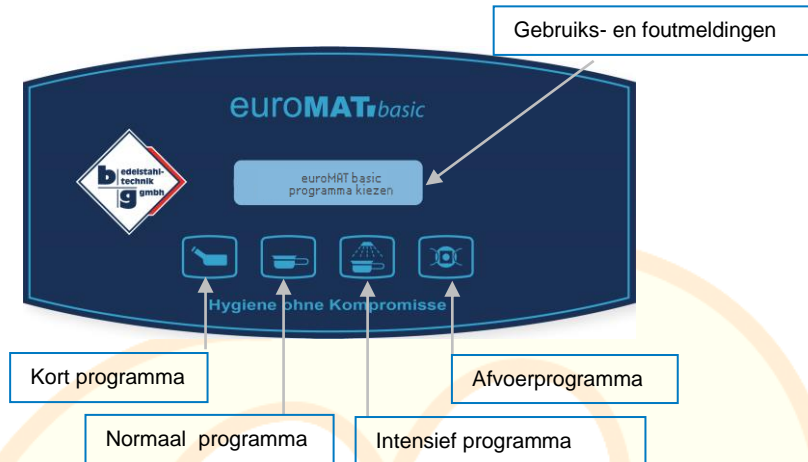

# DOOVE CARE GROEP

Bij storingen kunt u bellen naar

0182 – 624 990

## GEBRUIKSAANWIJZING EUROMAT BASIC

### Ingebruikname

Controleer voor iedere reinigingscyclus

- de reinigingskamer, spoeldouche, roterende spoelarm en afvoer op papierresten en vervuiling
- de soepelheid van de roterende spoelarm
- of de spoelkamerdeur makkelijk te openen en te sluiten is

### Inruimen van de Euromat Basic

Urineflessen worden met de opening naar voren door de linkszijdige houder tot aan de aanslag geschoven.

Ondersteken en toilettemmers worden met de opening naar boven in het rek geplaatst. De deksels van de ondersteken kunnen eveneens in het rek worden geplaatst (handgreep wijst daarbij naar de deur). Bij het sluiten van de deur leegt het vaatwerk zich zelfstandig.