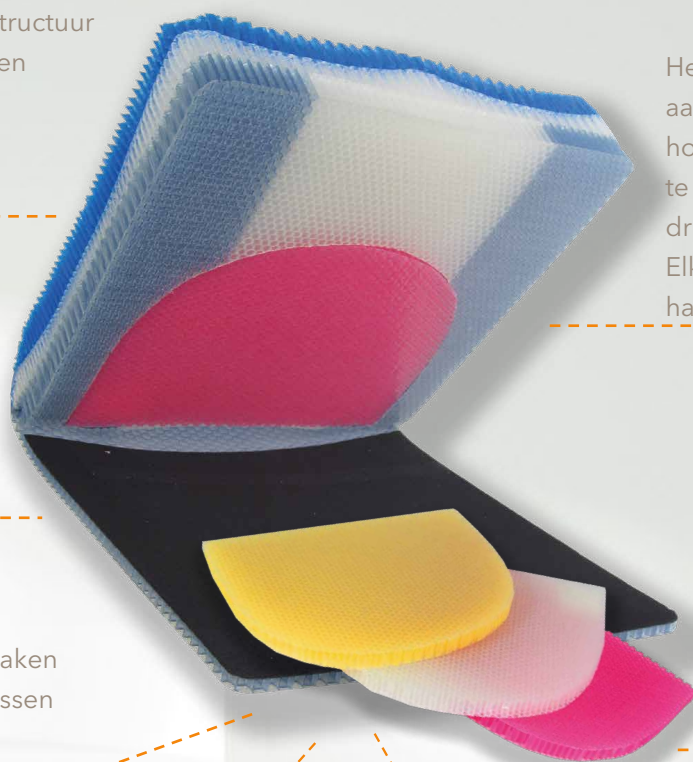

STIMULITE® ADJUSTABLE CONTOURED

AANPASBARE ZITKUSSENS MET HONINGRAATSTRUCTUUR

Het nieuwe Stimulite Adjustable Contoured zitkussen combineert de beste eigenschappen van de bekende Stimulite Contoured zitkussens met de mogelijkheid om het zitkussen aan te passen aan veranderende fysieke en functionele behoeften van de gebruiker.

Opgebouwd uit verschillende honingraat lagen. Deze unieke structuur zorgt voor een goede stabiliteit en ondersteuning, gelijkmatige drukverdeling en minimale schuifkrachten.

Het zitvlak is anatomisch gevormd, voorzien van hardere en zachtere delen en biedt een optimale positionering van het bekken.

De geperforeerde honingraten maken luchtcirculatie door het gehele kussen mogelijk. Hierdoor verdampt lichaamsvocht zeer snel en wordt huidverweking voorkomen.

Optimale anti-decubituswerking, hoog zitcomfort, zeer geschikt voor (rolstoel)gebruikers met een dwarslaesie.

Het zitkussen is eenvoudig aan te passen door de holte aan de onderkant op te vullen met één van de drie losse opvulstukken. Elke kleur heeft zijn eigen hardheid.

Zonder opvulstukken biedt het zitkussen extra verlichting voor gebruikers met beginnende decubitus of benige uitsteeksels.