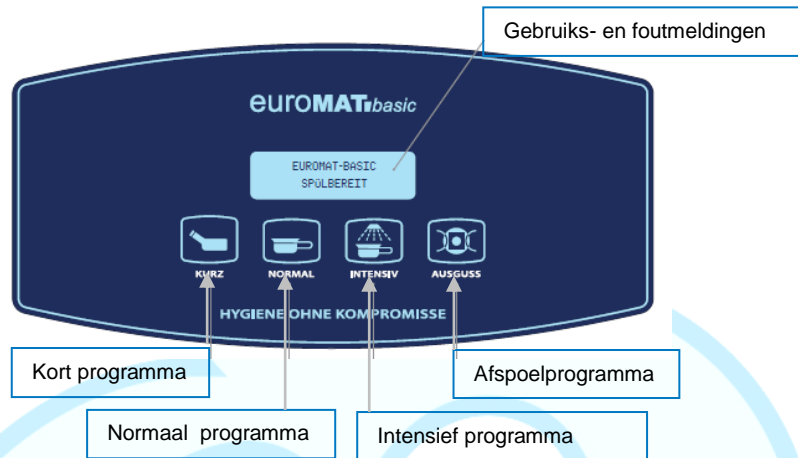

DOOVE CAREGROEP

Bij storingen kunt u bellen naar

0182 – 624 990

## GEBRUIKSAANWIJZING EUROMAT BASIC

### Ingebruikname

Controleer voor iedere reinigingscyclus

- de reinigingskamer, spoeldouche, roterende spoelarm en afvoer op papierresten en vervuiling
- de soepelheid van de roterende spoelarm
- of de spoelkamerdeur makkelijk te openen en te sluiten is

### Inruimen van de Euromat Basic

Urineflessen worden met de opening naar voren door de linkszijdige houder tot aan de aanslag geschoven.

Ondersteken en toilettemmers worden met de opening naar boven in het rek geplaatst. De deksels van de ondersteken kunnen eveneens in het rek worden geplaatst (handgreep wijst daarbij naar de deur). Bij het sluiten van de deur leegt het vaatwerk zich zelfstandig.