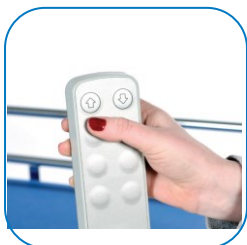

## TIMO ELEKTRISCH

De TIMO tafels zijn speciaal ontwikkeld voor het aankleden en/of behandelen van cliënten. Dit model is elektrisch in hoogte verstelbaar door middel van een eenvoudig bedienbare afstandsbediening. De behandeltafel heeft vier wielen en is voorzien van centrale rem. Aan de zijkant van de behandeltafel bevinden zich zijhekken die eenvoudig omlaag te klappen zijn. De behandeltafel heeft een verstelbare rugleuning en is standaard uitgerust met een papierrolhouder.

- Hoogteverstelling middels afstandsbediening
- Centraal geremde wielen
- Neerklapbare zijhekken
- Verstelbare rugsteun
- Voorzien van papierrolhouder